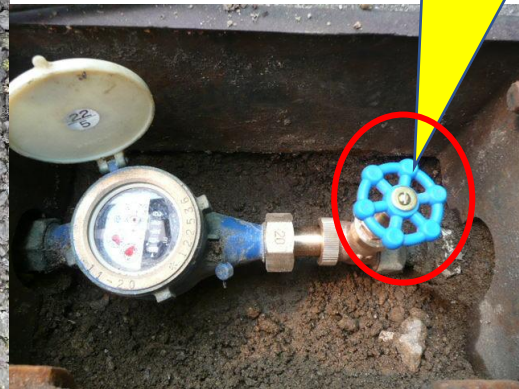

メーターボックスの状況

メーターボックス内
メーターバルブ

蛇口のように数回回すタイプ

時計回りに90度
ハンドルが横向きで閉

蛇口のように数回回すタイプ