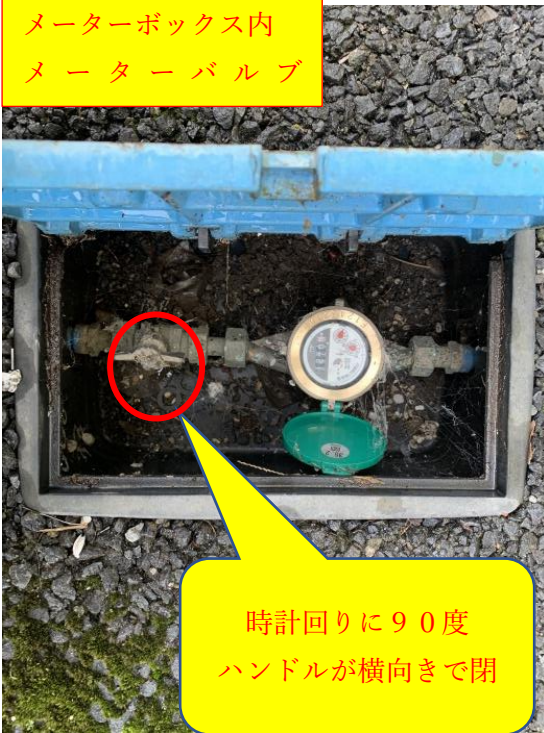

メーターボックスの状況

メーターボックス内
メーターバルブ

蛇口のように数回回すタイプ

時計回りに90度
ハンドルが横向きで閉

蛇口のように数回回すタイプ