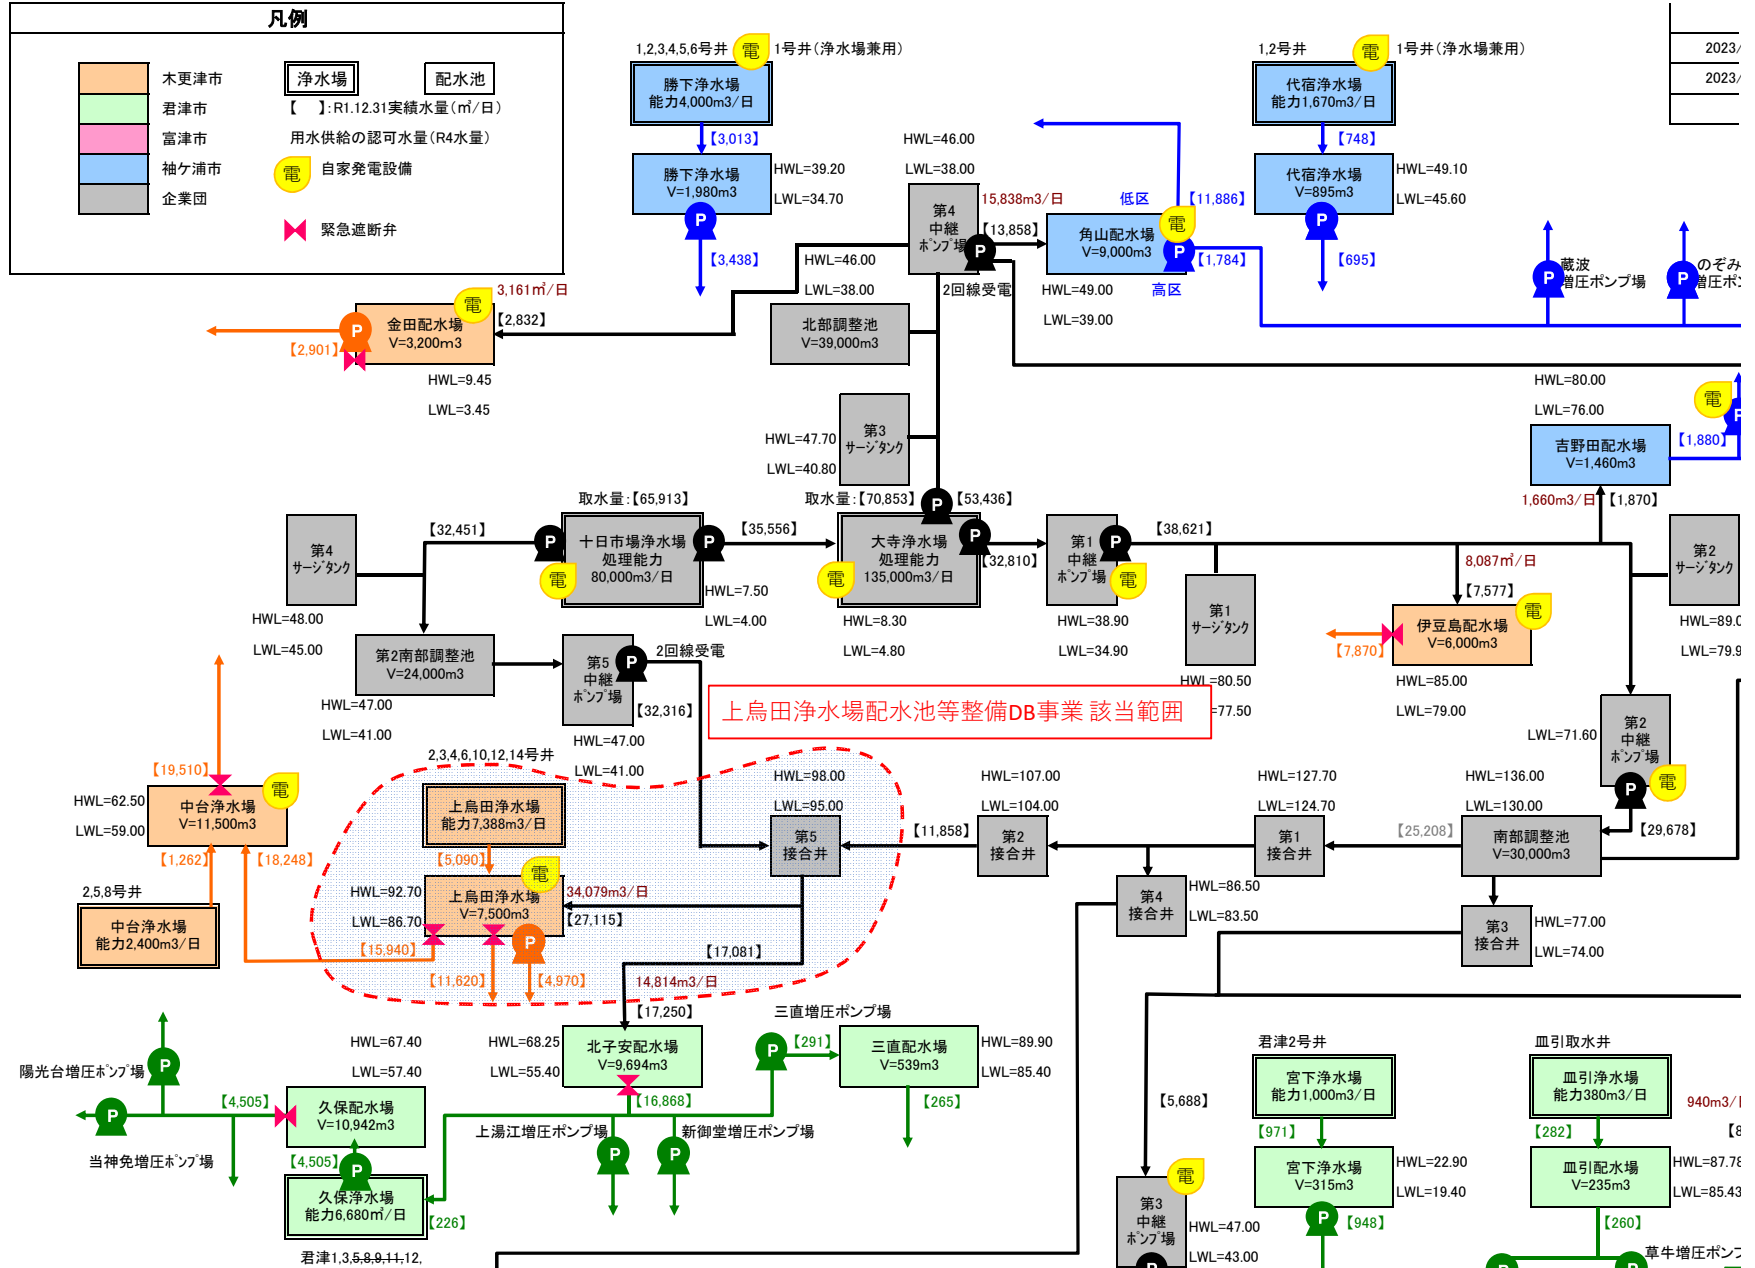

かずさ水道広域連合企業団 配水フロー図(抜粋版)

水位高低図
(現況)

別紙7

水位高低図 (計画)