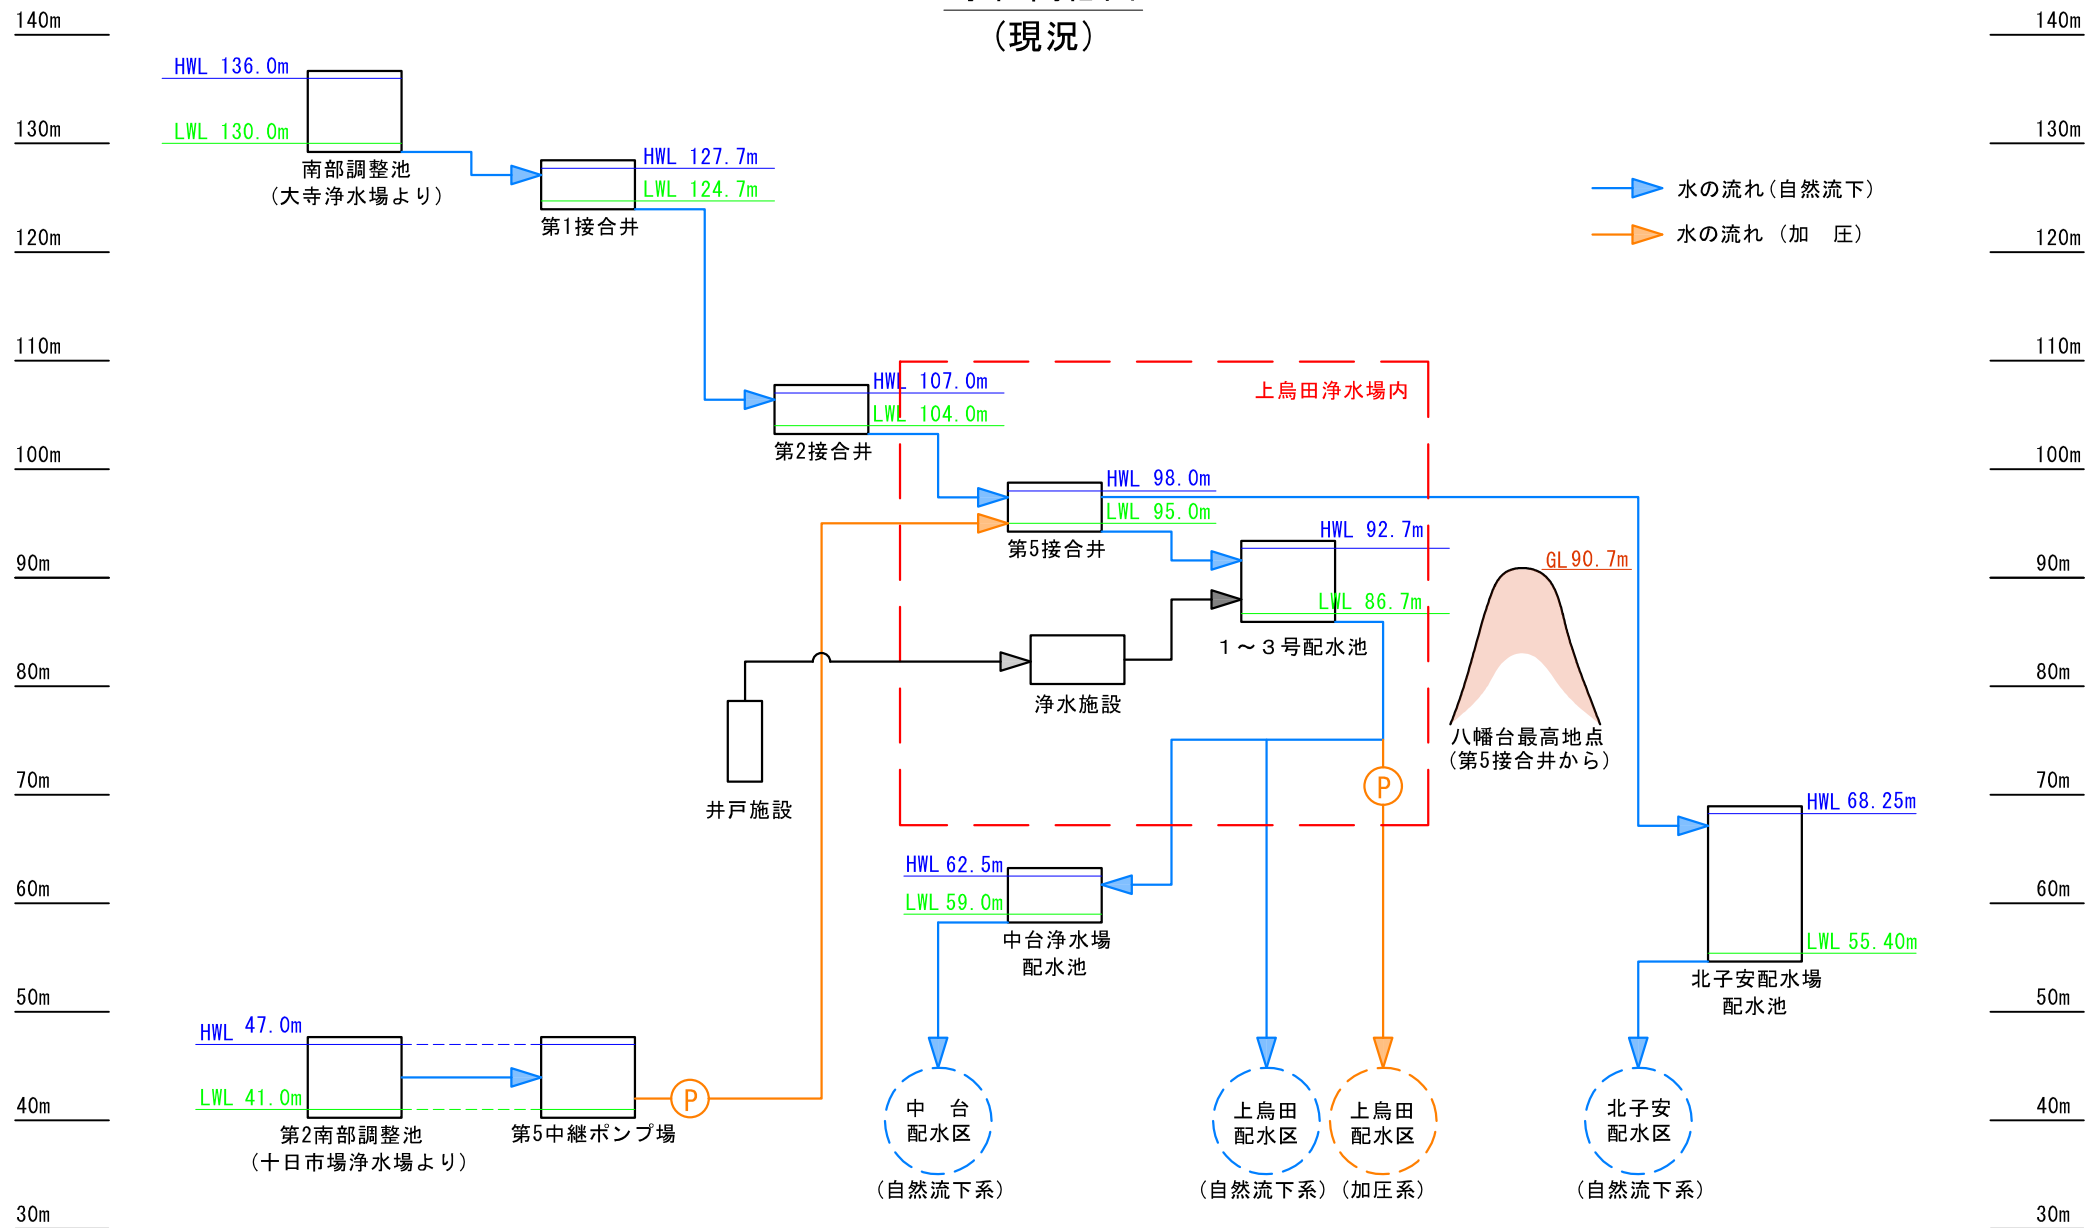

かずさ水道広域連合企業団 配水フロー図(抜粋版)

水位高低図
(現況)

別紙7

水位高低図 (計画)