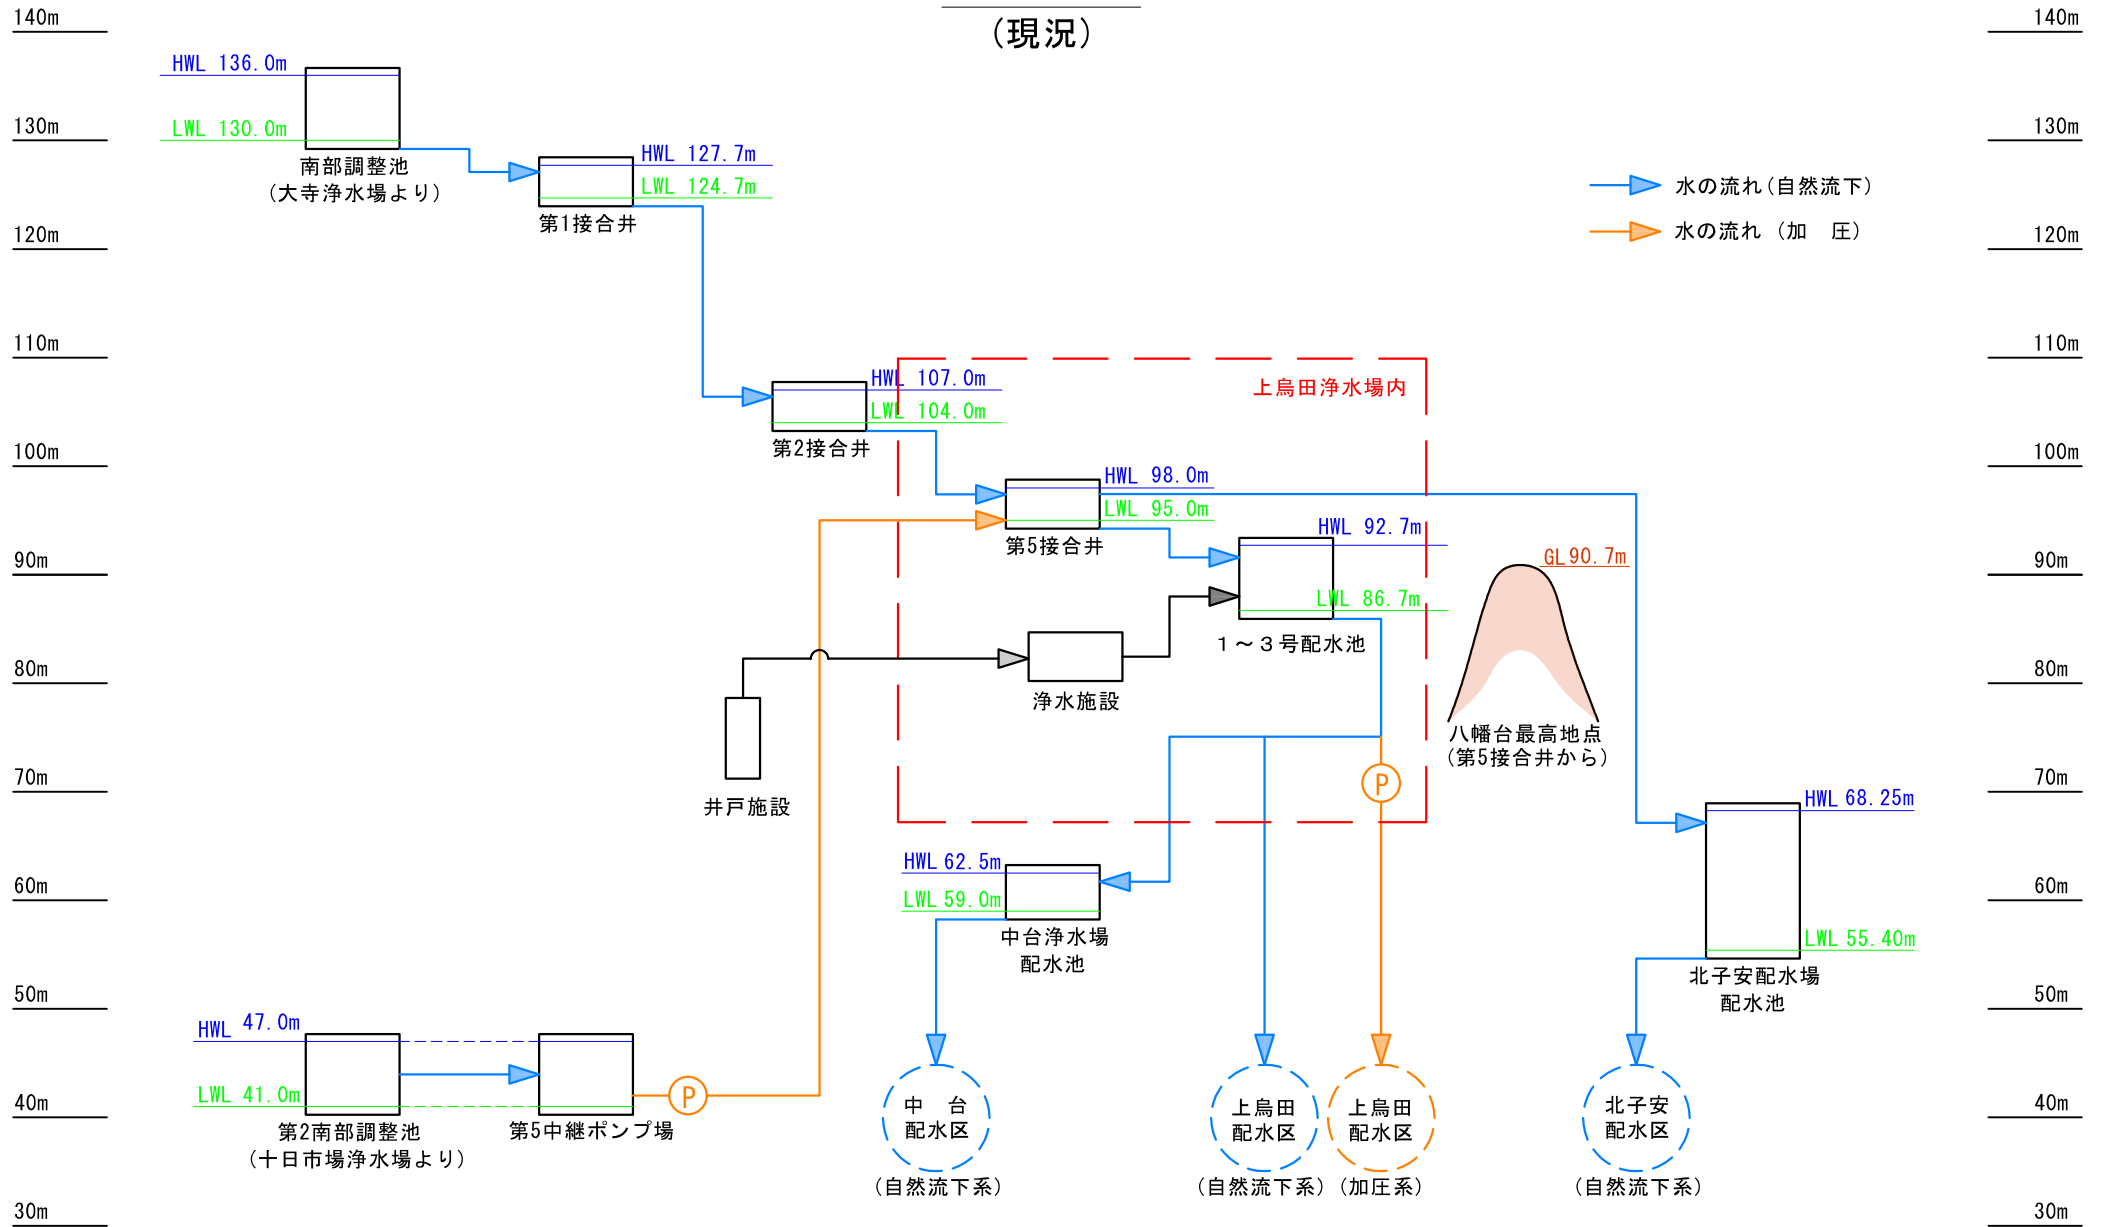

かずさ水道広域連合企業団 配水フロー図 (抜粋版)

水位高低図 (現況)

水位高低図 (計画)