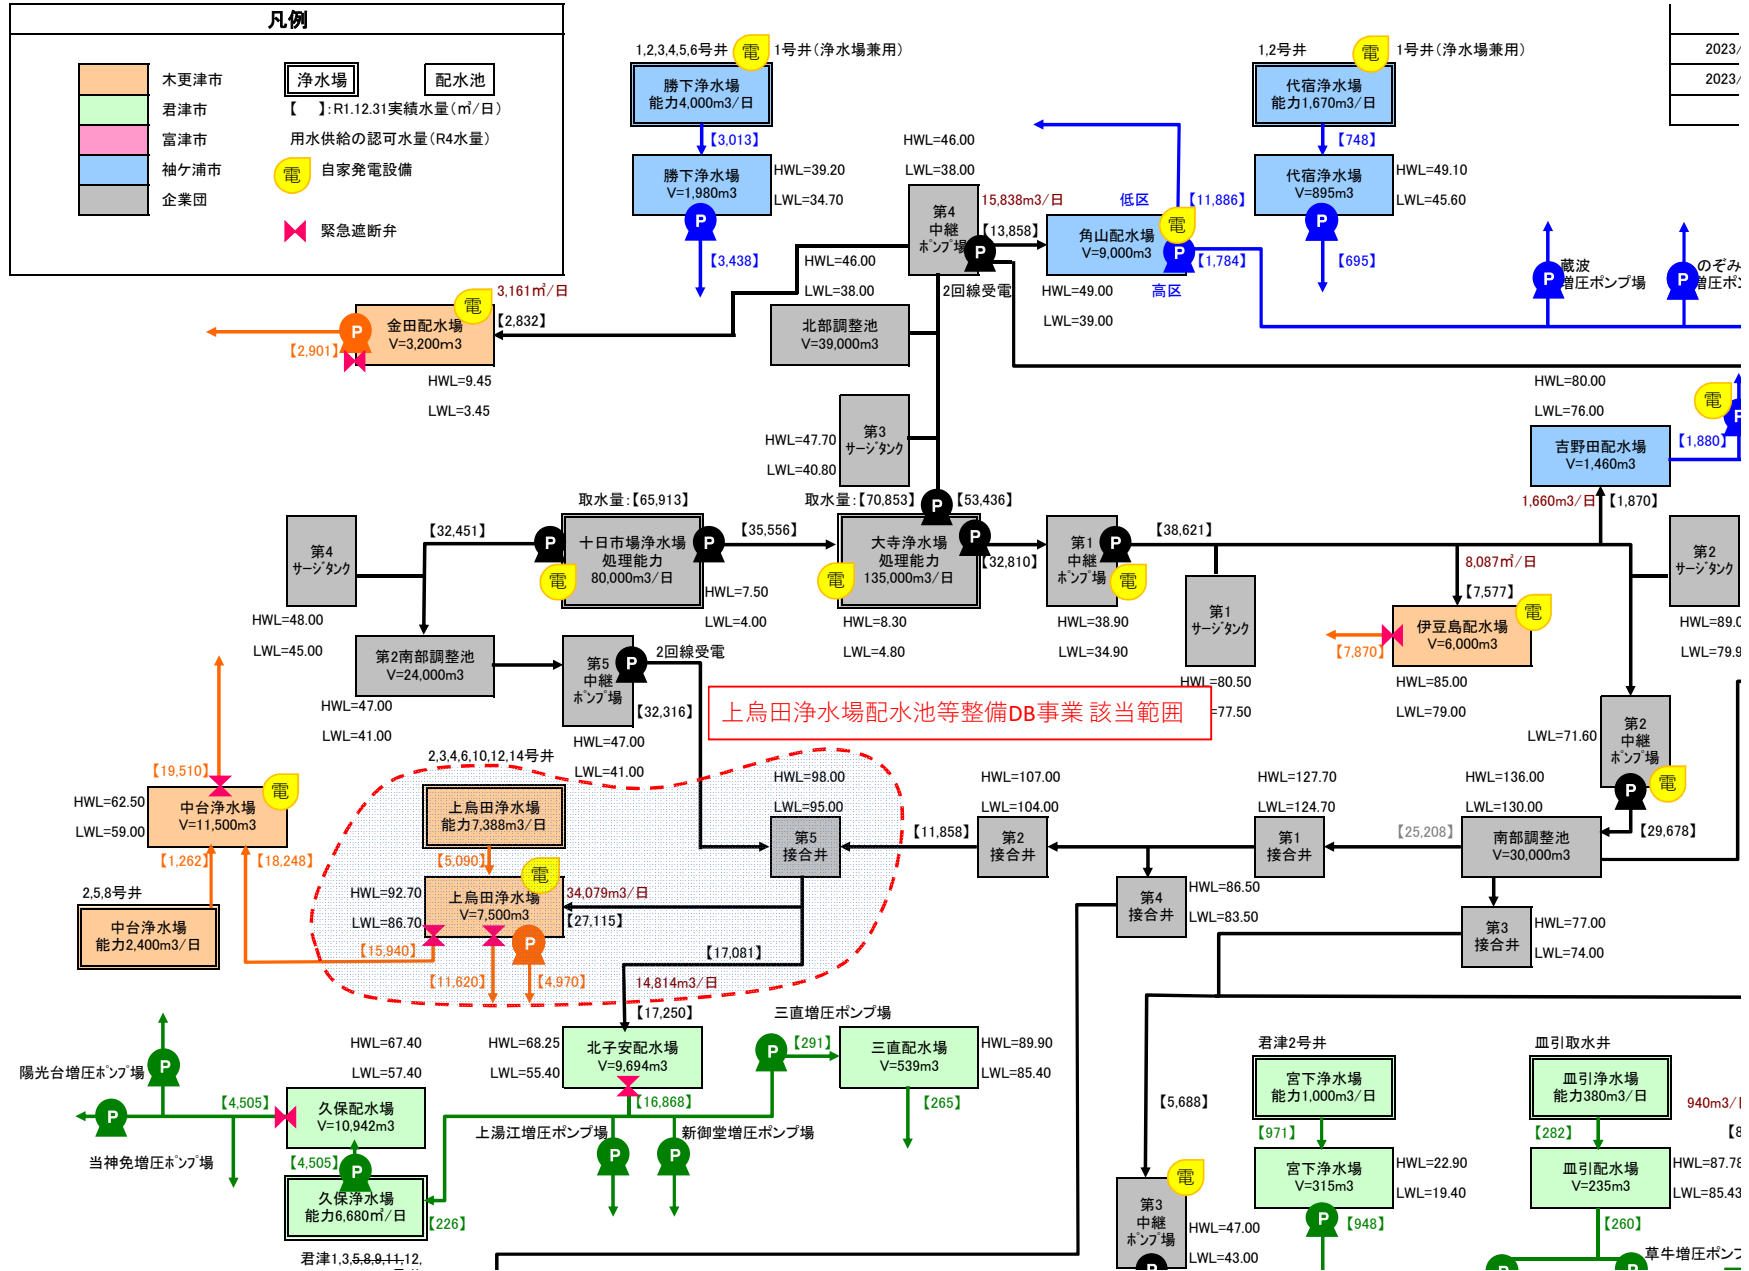

かずさ水道広域連合企業団 配水フロー図 (抜粋版)

水位高低図 (現況)

水位高低図 (計画)